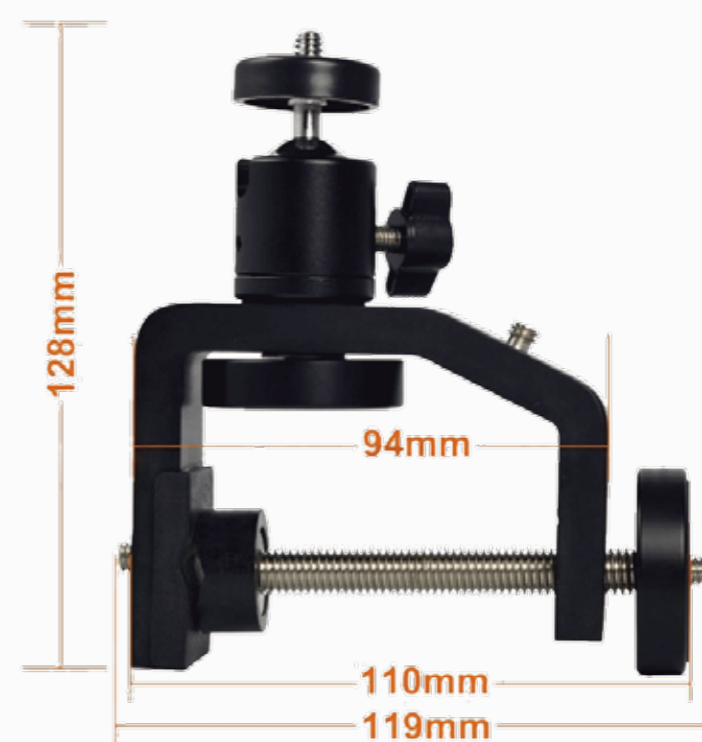

# C型夾 - AM8218

規格	
尺寸	128mm x 119mm
顏色	黑
重量	360g
螺絲	標準1/4吋
材質	鋁合金
應用	戶外/室內

※ The product design and dimensions may change without previous notice for improvement of performance.

Company Name : Afidus Ltd.