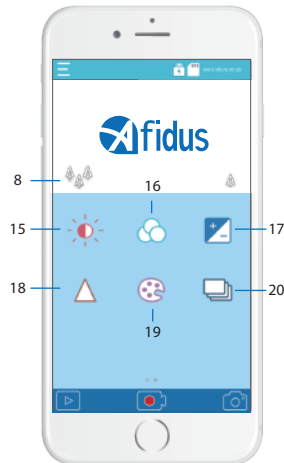

縮時相機外觀說明

電源/拍攝鈕

安裝電池

貼紙朝外接點朝內, 依照貼紙圖示置入, AA 鎳氫電池4顆, 可充電電池 1.2V。
*不建議使用三號鋰電池或任何其他電壓超過1.7伏特之乾電池

Micro USB 孔 (DC in 5V 1A)

2

縮時相機操作畫面

- | | | | |
|---------|-----------------------|----------|----------|
| 1. 設定 | 6. 快拍 | 11. 拍攝品質 | 16. 白平衡 |
| 2. 電池狀態 | 7. 自動調焦(ATL-200 only) | 12. 拍攝場景 | 17. 對比度 |
| 3. 卡片容量 | 8. 鏡頭焦距(ATL-200 only) | 13. 解析度 | 18. 銳利度 |
| 4. 手機相簿 | 9. 播放速度 | 14. 影片比例 | 19. 飽和度 |
| 5. 錄影鍵 | 10. 拍攝間隔 | 15. 曝光 | 20. 逆光補償 |

4

連接手機與縮時相機

首先, 按著Camera上的電源按鍵約2秒鐘, 您會聽到嗶聲, 且LED 為綠色, 這表示Camera已成功開機。

Step 1: 打開手機WIFI 設定頁, 於WIFI列表中找到您的相機的WIFI SSID
(ATL200_XXXXXXXXXX) · 連線的預設密碼為: 12345678
(ATL201_XXXXXXXXXX) · 連線的預設密碼為: 12345678

Step 2: 打開您手機中的 Afidus APP. Click "Camera" icon 則 Camera 影像出現