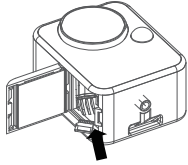

首次使用

安裝 mSD 卡

保持 mSD 卡 pin 朝上隨箭頭方向置入卡槽
*建議使用 Sandisk, 初次使用前請格式化

開機
按下電源鍵約2秒鐘,聽到嗶聲表示已開機