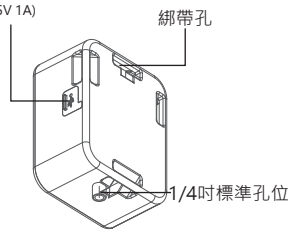

縮時相機外觀說明

電源/拍攝鈕

安裝電池

貼紙朝外接點朝內, 依照貼紙圖示置入, AA 鎳氫電池4顆, 可充電電池 1.2V。
*不建議使用三號鋰電池或任何其他電壓超過1.7伏特之乾電池

Micro USB 孔 (DC in 5V 1A)

2

縮時相機操作畫面

- | | | | |
|---------|-----------------------|----------|----------|
| 1. 設定 | 6. 快拍 | 11. 拍攝品質 | 16. 白平衡 |
| 2. 電池狀態 | 7. 自動調焦(ATL-200 only) | 12. 拍攝場景 | 17. 對比度 |
| 3. 卡片容量 | 8. 鏡頭焦距(ATL-200 only) | 13. 解析度 | 18. 銳利度 |
| 4. 手機相簿 | 9. 播放速度 | 14. 影片比例 | 19. 飽和度 |
| 5. 錄影鍵 | 10. 拍攝間隔 | 15. 曝光 | 20. 逆光補償 |