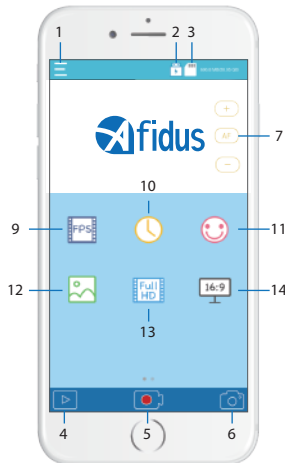

縮時相機外觀說明

電源/拍攝鈕

安裝電池

貼紙朝外接點朝內, 依照貼紙圖示置入, AA 鎳氫電池4顆, 可充電電池 1.2V。
*不建議使用三號鋰電池或任何其他電壓超過1.7伏特之乾電池

Micro USB 孔 (DC in 5V 1A)

2

縮時相機操作畫面

- | | | | |
|---------|-----------------------|----------|----------|
| 1. 設定 | 6. 快拍 | 11. 拍攝品質 | 16. 白平衡 |
| 2. 電池狀態 | 7. 自動調焦(ATL-200 only) | 12. 拍攝場景 | 17. 對比度 |
| 3. 卡片容量 | 8. 鏡頭焦距(ATL-200 only) | 13. 解析度 | 18. 銳利度 |
| 4. 手機相簿 | 9. 播放速度 | 14. 影片比例 | 19. 飽和度 |
| 5. 錄影鍵 | 10. 拍攝間隔 | 15. 曝光 | 20. 逆光補償 |

4

連接手機與縮時相機

首先, 按著Camera上的電源按鍵約2秒鐘, 您會聽到嗶聲, 且LED 為綠色, 這表示Camera已成功開機。

Step 1: 打開手機WIFI 設定頁, 於WIFI列表中找到您的相機的WIFI SSID
(ATL200_XXXXXXXXXX) · 連線的預設密碼為: 12345678
(ATL201_XXXXXXXXXX) · 連線的預設密碼為: 12345678

Step 2: 打開您手機中的 Afidus APP. Click "Camera" icon 則 Camera 影像出現