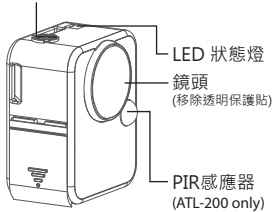

縮時相機外觀說明

電源/拍攝鈕

安裝電池

貼紙朝外接點朝內, 依照貼紙圖示置入, AA 鎳氫電池4顆, 可充電電池 1.2V。
*不建議使用三號鋰電池或任何其他電壓超過1.7伏特之乾電池

Micro USB 孔 (DC in 5V 1A)

2

縮時相機操作畫面

- | | | | |
|---------|-----------------------|----------|----------|
| 1. 設定 | 6. 快拍 | 11. 拍攝品質 | 16. 白平衡 |
| 2. 電池狀態 | 7. 自動調焦(ATL-200 only) | 12. 拍攝場景 | 17. 對比度 |
| 3. 卡片容量 | 8. 鏡頭焦距(ATL-200 only) | 13. 解析度 | 18. 銳利度 |
| 4. 手機相簿 | 9. 播放速度 | 14. 影片比例 | 19. 飽和度 |
| 5. 錄影鍵 | 10. 拍攝間隔 | 15. 曝光 | 20. 逆光補償 |